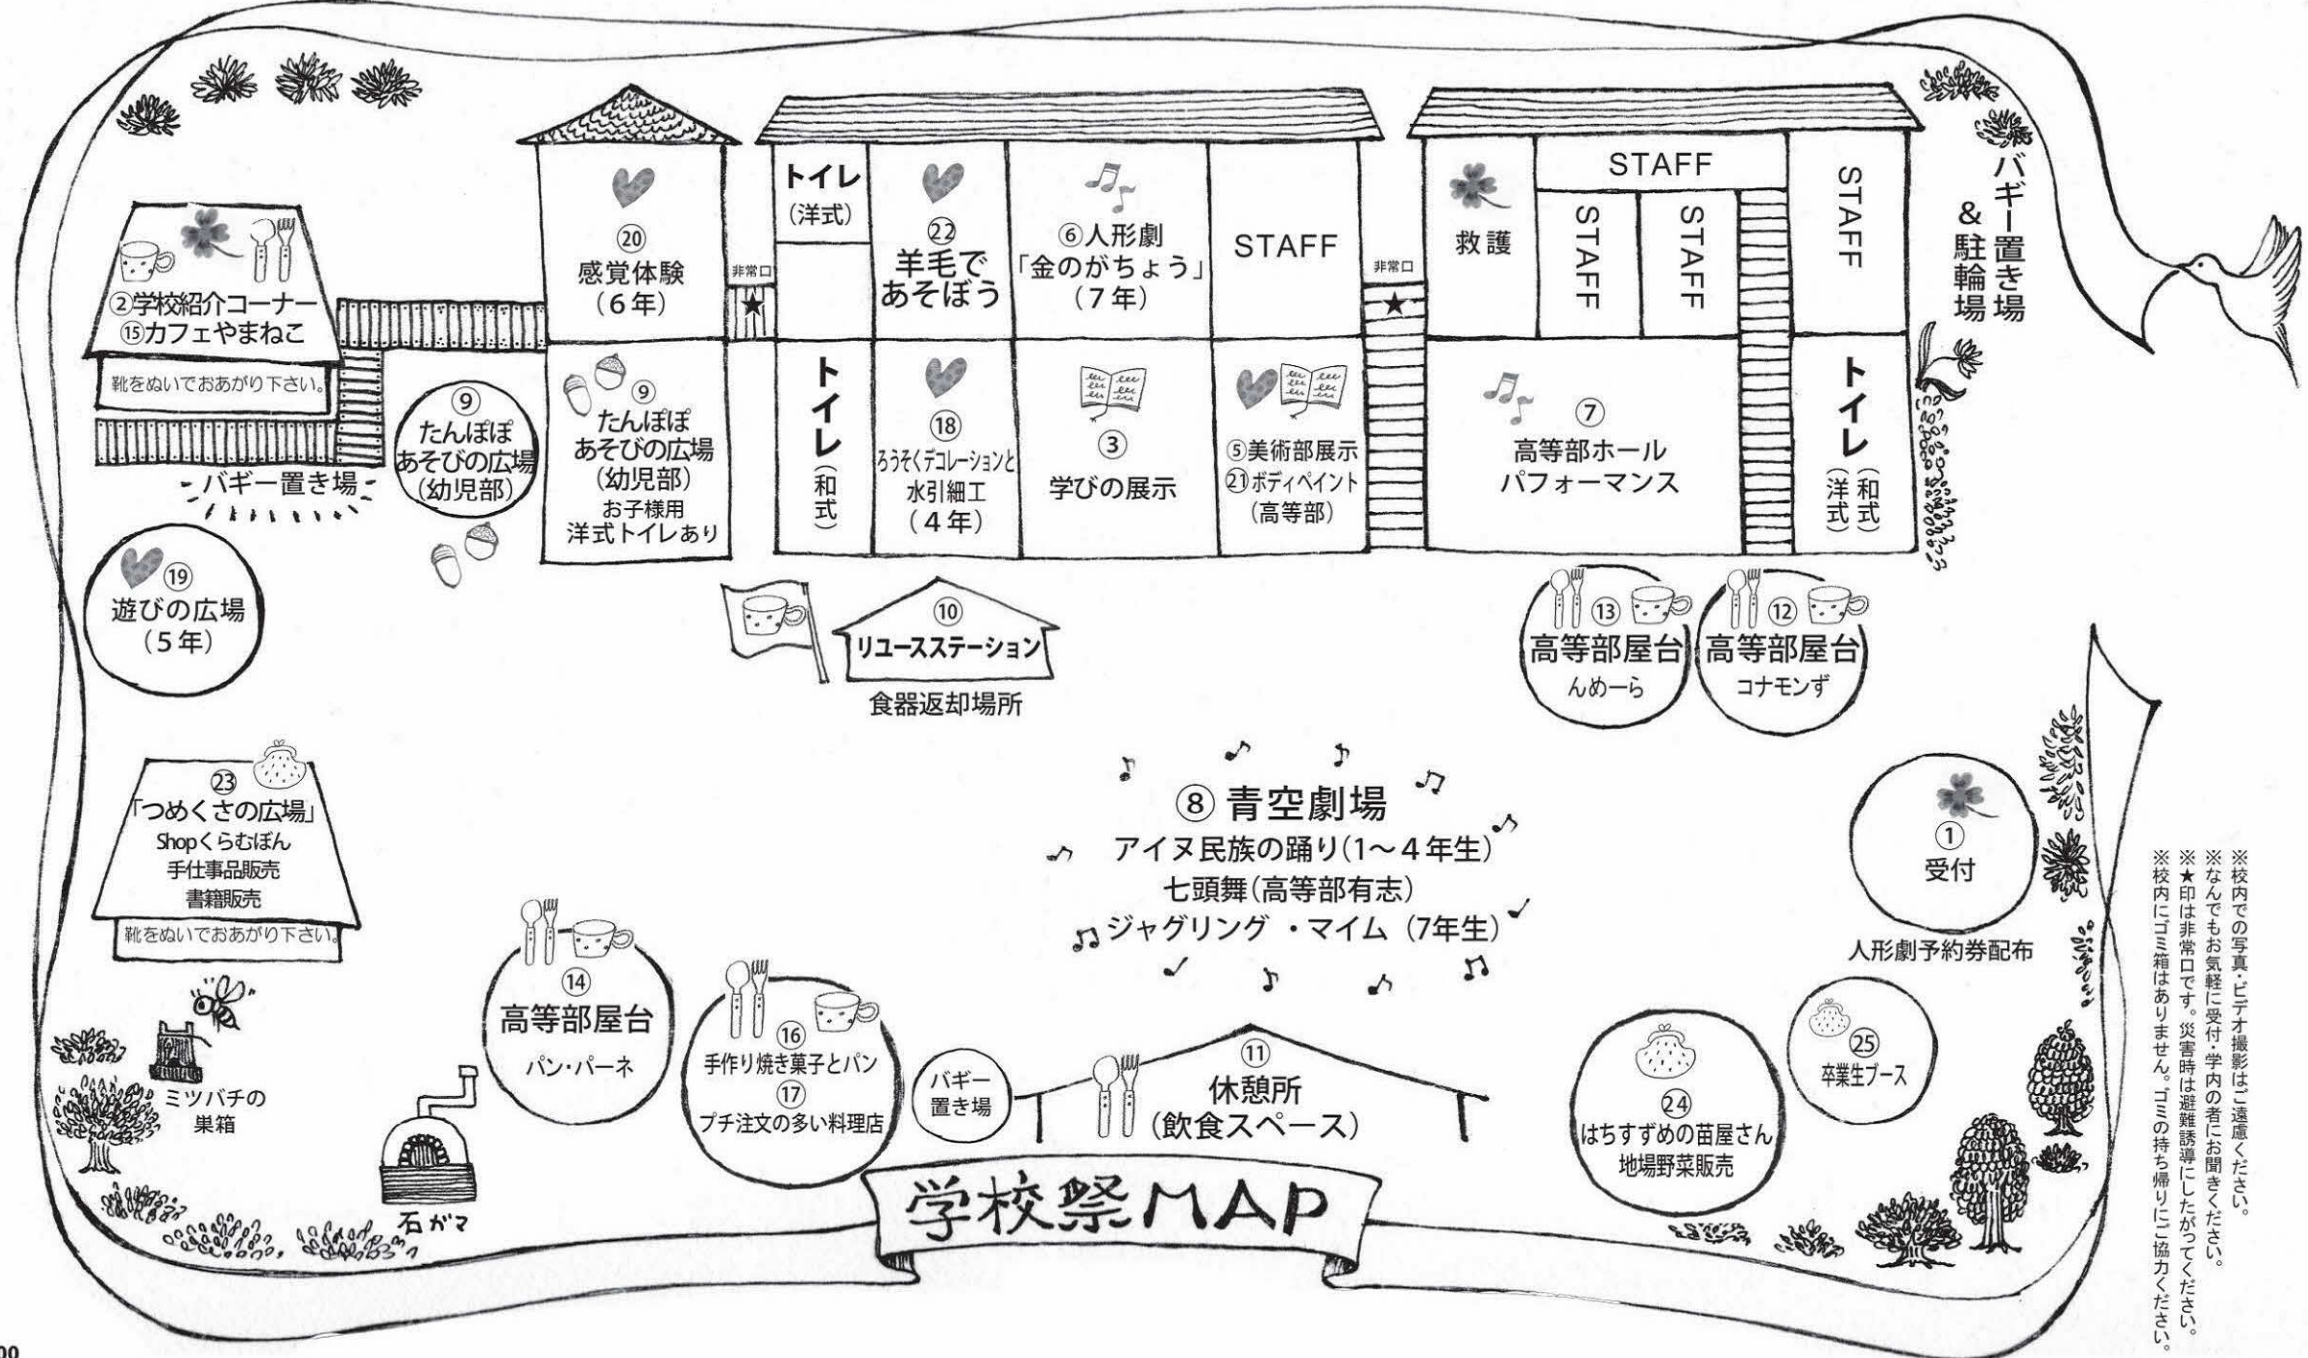

9:30 10:00 11:00 12:00 13:00 14:00 15:00

【インフォメーション】						
①受付						
救護						
②学校紹介コーナー						
【学び】						
③学びの展示						
⑤高等部美術部展示						
【見る・聴く】						
⑥人形劇(7年生)						
⑦高等部ホールパフォーマンス						
⑧青空劇場						
【小さな子ども】						
⑨たんぼぼあそびの広場						
						手あそびの時間
【食べる】						
⑩リユースステーション 食器返却場所						
⑪休憩所						
⑫高等部屋台・コナモンズ						
⑬高等部屋台・んめーら						
⑭高等部屋台・パン・パーネ						
⑮カフェやまねこ						
⑯手作り焼き菓子とパン						
⑰プチ注文の多い料理店						
【体験する】						
⑱ろうそくデコレーションと 水引細工(4年生)						
⑲遊びの広場(5年生)						
⑳感覚体験(6年生)						
㉑高等部・ボディペイント						
㉒羊毛であそぼう						
【お買物】						
㉓「つめくさの広場」 Shopくらむぼん 手仕事品販売 書籍販売						
㉔はちすずめの苗屋さん 地場野菜販売						
㉕卒業生ブース						

見る・聴く performance

●学校祭オープニング(校庭)【10:00~】

7年生によるリコーダー演奏♪

●人形劇「金のがちょう」(7年生) 無料

7年生自作のお人形での人形劇です。
音楽、舞台背景も自分達で作りました。

かならず、
①受付で整理券を
もらってください。
②上演5分前には
お越しください。

★3回公演★
①10:15~10:30
②11:15~11:30
③12:15~12:30

⑦高等部ホールパフォーマンス ~『New』~ 【10:20~13:20】

今回のテーマは「New」です。今年は、コントという新たな演目に加え、ダンス部、フラダンスも更にパワーアップ。また、バンド、弦楽、歌など音楽が多くなった今回のホール発表ですが、クラシックから現代POPsまで様々なジャンルの曲をお楽しみいただけると思います。是非、ご期待ください。

【10:20~11:50】   【12:20~13:20】

1. ・高等部合唱
   - ・器楽
   - ・フラダンス
   - ・アカペラ
   - ・ダンス
2. ・バンド
   - ・歌とギター
   - ・コント
   - ・軽音部

当日、演目に変更や年齢制限があるかもしれません。ご了承ください。

⑧青空劇場(校庭)【14:00~15:00】(雨天中止)

●アイヌ民族の踊り(1~4年生)

春。北の大地では、子ギツネたちが遊んでいます。雨ツバメも空を飛び、アイヌコタンの狩人達は神々にあいさつをして、狩りに出かけて行きますが……。
1~4年生みんなで、アイヌ民族の踊りに取り組みます。衣装も子ども達が作りしました。

●七頭舞(高等部有志)

かつて人々は、何も無い荒地に自分たちの力で新しい村を築き上げました。この学校も親と教師が一から創り上げた学校です。無から有を生み出す人々の姿を踊る中野七頭舞。地元の岩手県岩泉町は、震災、水害と二つの困難に直面しています。岩泉の人たちに思いをよせ、高等部の生徒たちが踊ります。

●ジャグリング・マイム(7年生)

おっとびっくり、あることないことみてみよう！ 7年生が自分達で創作したストーリーを、ジャグリングとマイムでお届けします。お楽しみに！

※校内での写真・ビデオ撮影はご遠慮ください。
※なんでもお気軽に受付・学内の者にお聞きください。
※★印は非常口です。災害時は避難誘導にしたがってください。
※校内にゴミ箱はありません。ゴミの持ち帰りに協力ください。